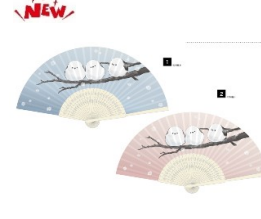

772629
扇子21cm
北欧小花
10入
4545244695422

772630
扇子21cm
梅
10入
4545244695255

772631
扇子21cm
花唐草
10入
4545244695316

772632
扇子21cm
シマエナガ
10入
4545244695330

772633
扇子21cm
紫陽花
10入
4545244695309

772634
扇子21cm
ひまわり
10入
4545244695323