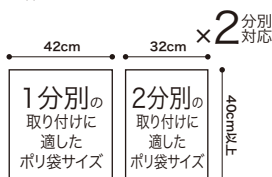

便利なポリ袋クリップ付

クリッパー

クリップにポリ袋をパチッと固定。
袋のズレやはみ出しをスマートに解消します。

◀ポリ袋をクリップで固定
PAT.

No.1071

クリッパーネイチャー角28型

- 入数：30
- 小袋入数：5
- サイズ：280×177×280(H)
- カラー：IV(107149)
- 材質：PP
- ケース寸法：570×550×527(H)
- ケース重量：14.8kg
- 容量：9ℓ

アイボリー

No.1072

クリッパーネイチャー角36型

- 入数：20
- 小袋入数：5
- サイズ：320×207×360(H)
- カラー：IV(107248)
- 材質：PP
- ケース寸法：660×425×603(H)
- ケース重量：13.3kg
- 容量：15ℓ

アイボリー

スリムペダルペール

- スリムデザインでスッキリ並ぶ
- ペダルでクイックオープン
- ハンドル付きで持ち運びも楽々
- 便利な分別シール付