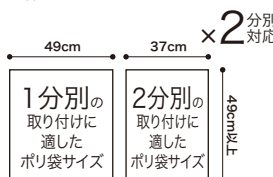

便利なポリ袋クリップ付

クリッパー

クリップにポリ袋をパチッと固定。
袋のズレやはみ出しをスマートに解消します。

◀ポリ袋をクリップで固定
PAT.

No.1071

クリッパーネイチャー角28型

- 入数：30
- 小袋入数：5
- サイズ：280×177×280(H)
- カラー：IV(107149)
- 材質：PP
- ケース寸法：570×550×527(H)
- ケース重量：14.8kg
- 容量：9ℓ

アイボリー

No.1072

クリッパーネイチャー角36型

- 入数：20
- 小袋入数：5
- サイズ：320×207×360(H)
- カラー：IV(107248)
- 材質：PP
- ケース寸法：660×425×603(H)
- ケース重量：13.3kg
- 容量：15ℓ

アイボリー

スリムペダルペール

- スリムデザインでスッキリ並ぶ
- ペダルでクイックオープン
- ハンドル付きで持ち運びも楽々
- 便利な分別シール付

No.3041

スリムペダルペール 20型

- 入数：6
- 小袋入数：1
- サイズ：215×375×465(H)
- カラー：B(304111) R(304166)
- 材質：PP-PS
- ケース寸法：750×650×475(H)
- ケース重量：10.0kg
- 容量：20ℓ

ブルー

レッド

分別シール付き

No.4222

ホワイト