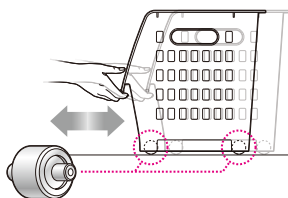

No.2071 ジョイントBOX

- ●入数: 24 ●小袋入数: 6
- ●サイズ: 380×262×258(H)
- ●カラー: IV(207146) BR(207139)
- ●材質: 本体…PP、
  ジョイントパーツ・キャスター…スチロール樹脂
- ●ケース寸法: 775×537×584(H)
- ●ケース重量: 18kg

キャスター付きなので
引出し移動もラクラク!!

※カラーボックス使用時等キャスターが不要な
場合には、簡単に取外す事が出来ます。