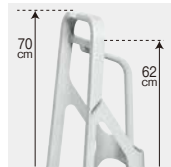

グレー

No.3051

スイートちりとり

- 入数：60(発送単位60×2)
- 小袋入数：5
- サイズ：256×363×133(H)
- カラー：GY(005384)
- 材質：PP
- ケース寸法：560×405×480(H)
- ケース重量：8.0kg

ブルー

ピンク

No.3052

スーパーちりとり

- 入数：60(発送単位60×2)
- 小袋入数：5
- サイズ：270×348×94(H)
- カラー：B(001690) P(006183)
- 材質：PP
- ケース寸法：655×380×510(H)
- ケース重量：11.0kg

立ったまま使える
腰らくちりとり

腰をかかめず使える
トールサイズ
70cm/62cm
2つの高さから選べる
持ち手位置

ほうきを
がっちり
ホールド!

グレー

ゴミだけ残して水・砂
などを捨てられる
便利な水抜き穴付き