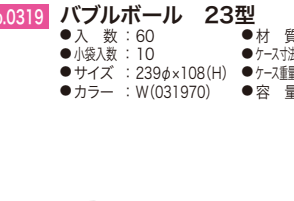

NEW 野菜が傷つきにくいやわらか素材
やわらか野菜ストッカー

No.2067
やわらか野菜ストッカースリム
●入数：150 ●材質：PE
●小袋入数：10 ●ケース寸法：730×515×570(H)
●サイズ：127×240×157(H) ●ケース重量：21.5kg
●カラー：スモークW(206774)

No.2066
やわらか野菜ストッカー
●入数：120 ●材質：PE
●小袋入数：10 ●ケース寸法：730×515×570(H)
●サイズ：175×240×157(H) ●ケース重量：20.0kg
●カラー：スモークW(206675)

並べて収納しても互い違いの取っ手で取りやすい!

キッチン用品

No.0311 **バブルざる 20型**
●入数：60 ●材質：PP
●小袋入数：10 ●ケース寸法：610×210×530(H)
●サイズ：200φ×93(H) ●ケース重量：6.0kg
●カラー：W(031178)

No.0318 **バブルボール 20型**
●入数：60 ●材質：PP
●小袋入数：10 ●ケース寸法：640×220×370(H)
●サイズ：209φ×98(H) ●ケース重量：7.5kg
●カラー：W(031871) ●容量：1.8ℓ

No.0312 **バブルざる 23型**
●入数：60 ●材質：PP
●小袋入数：10 ●ケース寸法：700×240×560(H)
●サイズ：230φ×102(H) ●ケース重量：8.5kg
●カラー：W(031277)

No.0319 **バブルボール 23型**
●入数：60 ●材質：PP
●小袋入数：10 ●ケース寸法：735×250×380(H)
●サイズ：239φ×108(H) ●ケース重量：10.0kg
●カラー：W(031970) ●容量：2.6ℓ