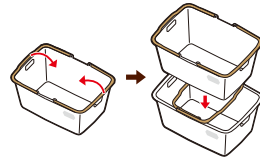

- 入数：6 ●小袋入数：3
- サイズ：530×360×270(H)
- カラー：C(007999)
- 材質：PP
- ケース寸法：725×540×815(H)
- ケース重量：13.5kg
- 容量：33ℓ

No.2084

ラッキーBOX 7型

- 入数：6 ●小袋入数：3
- サイズ：630×435×350(H)
- カラー：C(008170)
- 材質：本体:PP
- キャスター:PP+スチール
- ケース寸法：885×635×565(H)
- ケース重量：18.5kg
- 容量：63ℓ

積重ね収納もできる便利なバスケット

ハンドル積重ねバスケット

ハンドルを内側に倒すと積重ねが可能に！
2個積重ねて置けるので大変便利です。

手にフィットして
持ちやすいハンドル

No.1559

ハンドル積重ねバスケット

- 入数：20 ●小袋入数：10 ●サイズ：513×355×260(H)
- カラー：W(155973) G(155935) P(155959) BK(155928) KH(155942)
- 材質：PP ●ケース寸法：735×550×540(H) ●ケース重量：18kg